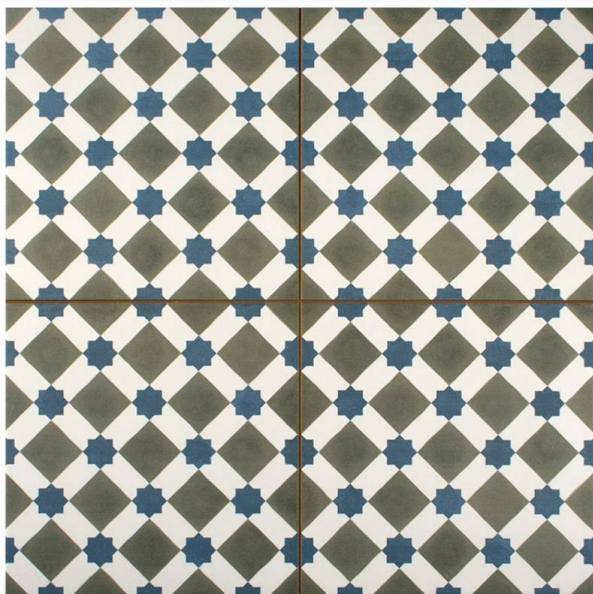

# Carrelage imitation carreau ciment sol 45 x 45 cm - HE1105002

RÉF.: HE1105002  
SÉRIE: FAENZA

36,90 € / m<sup>2</sup> (TTC)

FORMAT: 45x45 cm

ÉPAISSEUR: 1.0 cm

M<sup>2</sup> PAR CARTON: 1.0 m<sup>2</sup>

POIDS PAS CARTON: 23.00Kg

URL du produit:

<https://www.comptoirducerame.com/faenza/1461-carrelage-imitation-carreau-ciment-sol-45-x-45-cm-he1105002.html>