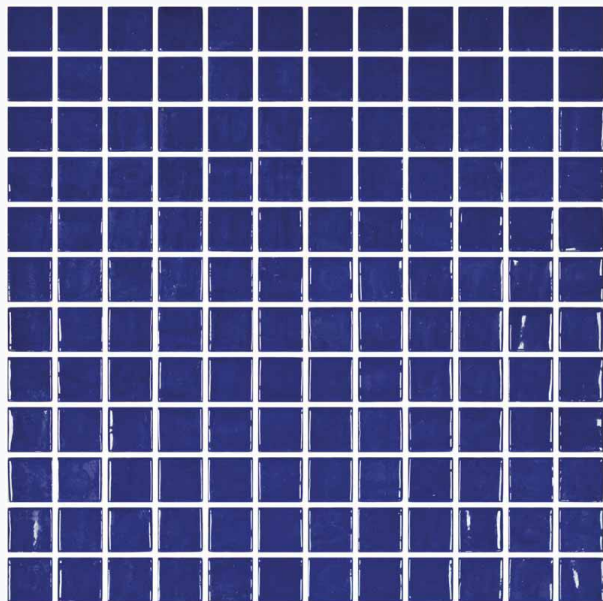

Mosaïque émaux de verre GE2001008

RÉF.: GE2001008
SÉRIE: GENUINE

FORMAT: 2,5x2,5 cm

ÉPAISSEUR: 4.9 cm

PIÈCES PAR CARTON: 15 unités

M² PAR CARTON: 1.471 m²

POIDS PAS CARTON: 13.65Kg

URL du produit:

<https://www.comptoirducerame.com/genuine/4208-mosaïque-émaux-de-verre-ge2001008.html>

44.90 € /m² (TTC)

I. USAGE

I.I. SURFACE

I.II. ZONE

I.III. ESPACE

II. MATIÈRE

| | |
|--------------|---------------------------|
| MATIÈRE | Mosaïque en pâte de verre |
| TEXTURE | Lisse |
| FINITION | Brillant |
| ANTIDÉRAPANT | Non |

III. DESIGN

| | |
|---------|------|
| COULEUR | Bleu |
|---------|------|

COMPTOIR
DU
CÉRAMÉ