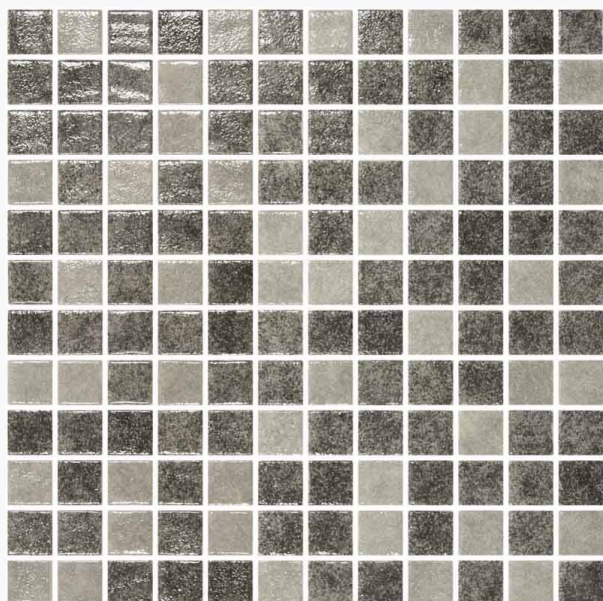

Mosaïque émaux de verre SP2002004

RÉF.: SP2002004
SÉRIE: SPIRIT POOL

FORMAT: 2,5x2,5 cm

ÉPAISSEUR: 4.9 cm

PIÈCES PAR CARTON: 15 unités

M² PAR CARTON: 1.471 m²

POIDS PAS CARTON: 13.65Kg

URL du produit:

<https://www.comptoirducerame.com/spirit-pool/4215-mosaïque-émaux-de-verre-sp2002004.html>

42,90 € /m² (TTC)

I. USAGE

I.I. SURFACE

I.II. ZONE

I.III. ESPACE

II. MATIÈRE

MATIÈRE	Mosaïque en pâte de verre
TEXTURE	Texturé
FINITION	Brillant
ANTIDÉRAPANT	Non

III. DESIGN

COULEUR	Noir
---------	------

COMPTOIR
DU
CÉRAMÉ