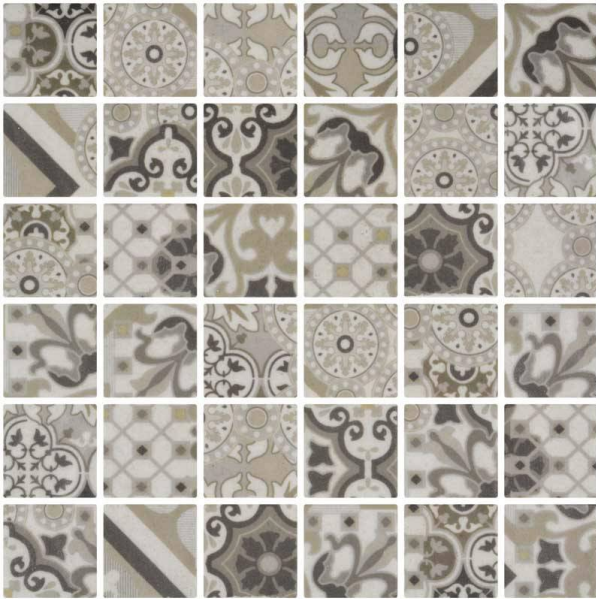

Mosaïque émaux de verre HI2007004

RÉF.: HI2007004
SÉRIE: HIDRA STYLE

FORMAT: 5x5 cm

ÉPAISSEUR: 5.3 cm

PIÈCES PAR CARTON: 15 unités

M² PAR CARTON: 1.471 m²

POIDS PAS CARTON: 16.05Kg

URL du produit:

III. DESIGN

APPARENCE	Carreaux de ciment
COULEUR	Gris

COMPTOIR
DU
CÉRAMÉ