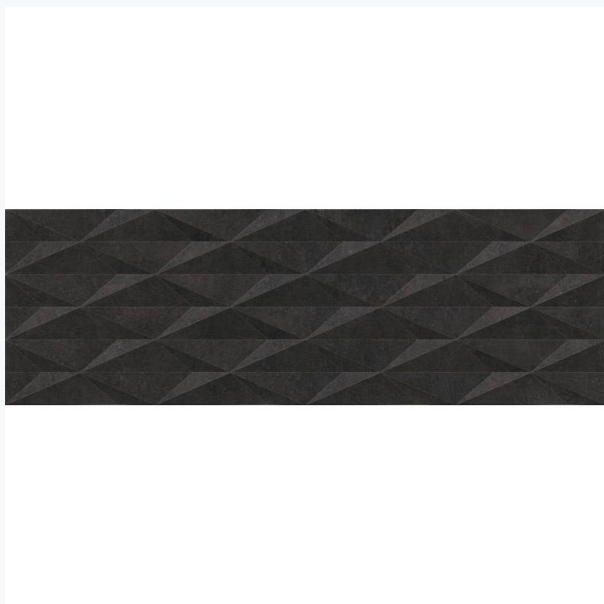

Carrelage mural Apeninos AP7501010

RÉF.: AP7501010
SÉRIE: APENINOS

FORMAT: 25x75 cm

ÉPAISSEUR: 1.0 cm

M² PAR CARTON: 1.333 m²

POIDS PAS CARTON: 25.04Kg

Le carrelage AP7501010 est un carreau rectangulaire de dimensions 25 X 75 cm à relief , de couleur noire, satiné et qui se pose au mur . Idéal au mur en carrelage salle de bain