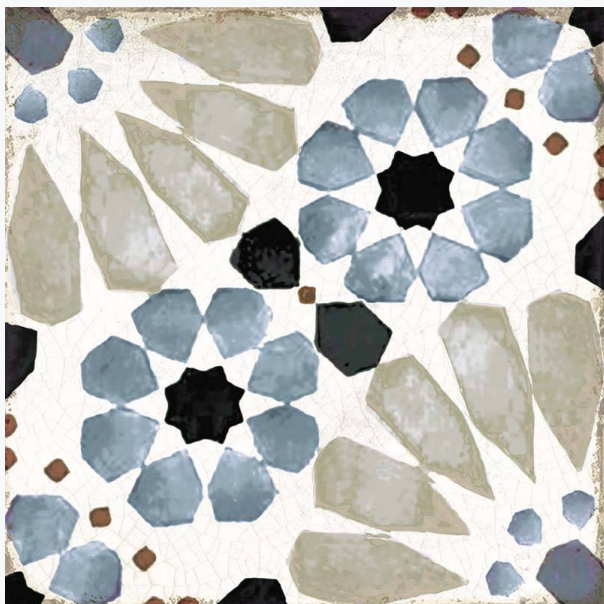

Carrelage sol à motifs mauresques - GR8504002

RÉF.: GR8504002
SÉRIE: BLEUET

FORMAT: 20x20 cm

ÉPAISSEUR: 0.9 cm

PIÈCES PAR CARTON: 13 unités

M² PAR CARTON: 0.52 m²

POIDS PAS CARTON: 10.35Kg

Bleuet est un carrelage aux couleurs froides qui pourtant insuffle une atmosphère chaleureuse, lumineuse et sereine. Un carrelage au charme de l'aspect ancien et, techniquement, résolument moderne.

On aime : L'aspect craquelé qui renforce l'effet ancien du carreau ainsi que son support grès cérame pouvant ainsi être posé sur sol chauffant.

URL du produit:

<https://www.comptoirducerame.com/bleuet/4625-carrelage-sol-a-motifs-mauresques-gr8504002.html>

APPARENCE	Carreaux de ciment
COULEUR	Bleu

COMPTOIR
DU
CÉRAMÉ